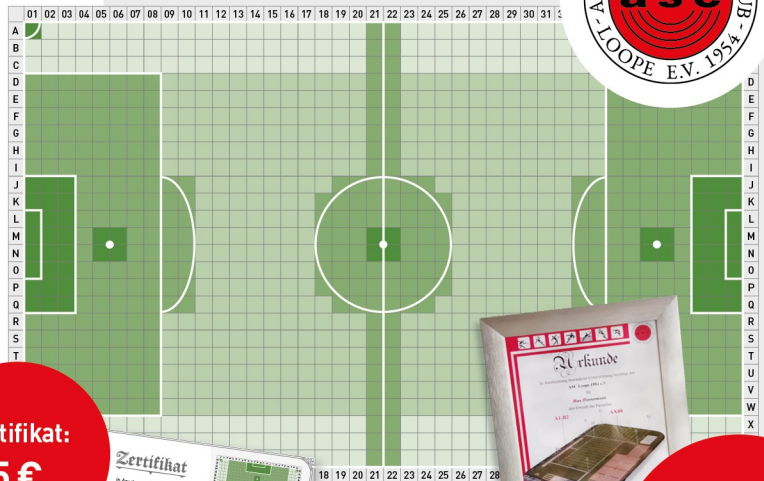

Parzellenverkauf

Vision 2020

So einfach geht's

1. Unsere Homepage www.asc-loope.de besuchen und beliebiges freies Feld aussuchen.
2. Das Kontaktformular vollständig ausfüllen.
3. Bestätigungsmail abwarten.
4. Überweisung an **DE93 3846 2135 7700 1390 20** bei der Volksbank Oberberg eG tätigen und beim Verwendungszweck **Name & Parzelle** nennen. (Die Parzelle wird für sieben Tage reserviert, ist bis dahin kein Zahlungseingang erfolgt, wird sie wieder freigegeben.)
5. Optional kann zu der gekauften Parzelle ein Zertifikat oder eine unterschriebene Urkunde erworben werden.

Zertifikat:

5 €